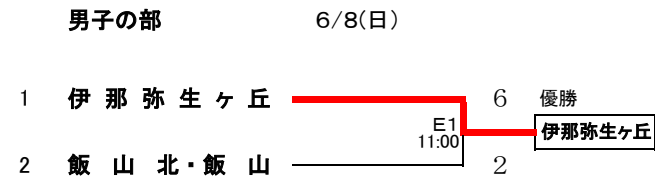

平成26年度 長野県高等学校総合体育大会 ソフトボール競技 結果

女子の部

男子の部

球場案内

- A 長野県民豊科運動広場(南側)
- B 長野県民豊科運動広場(北側)
- C 有明運動場(北側 アルプス側)
- D 有明運動場(南側 駐車場側)
- E 豊科高校南グラウンド