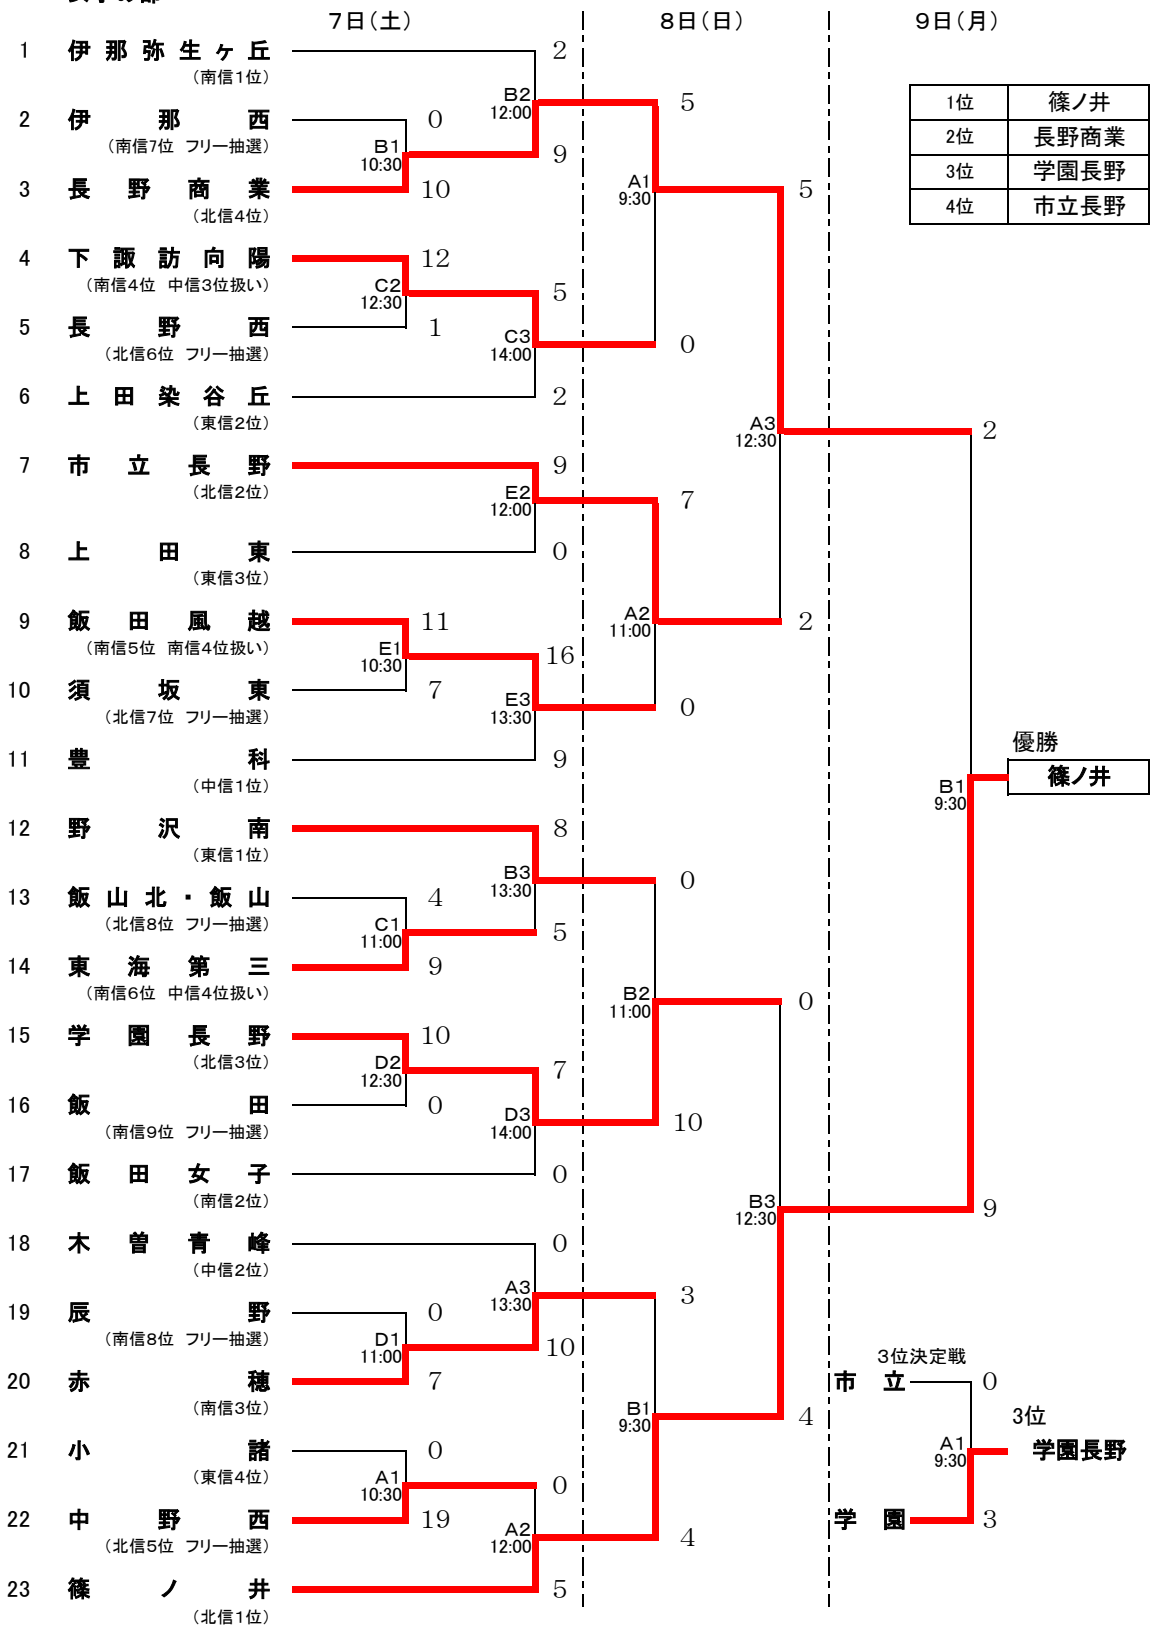

平成26年度 長野県高等学校総合体育大会 ソフトボール競技 結果

女子の部

男子の部

球場案内

- A 長野県民豊科運動広場(南側)
- B 長野県民豊科運動広場(北側)
- C 有明運動場(北側 アルプス側)
- D 有明運動場(南側 駐車場側)
- E 豊科高校南グラウンド