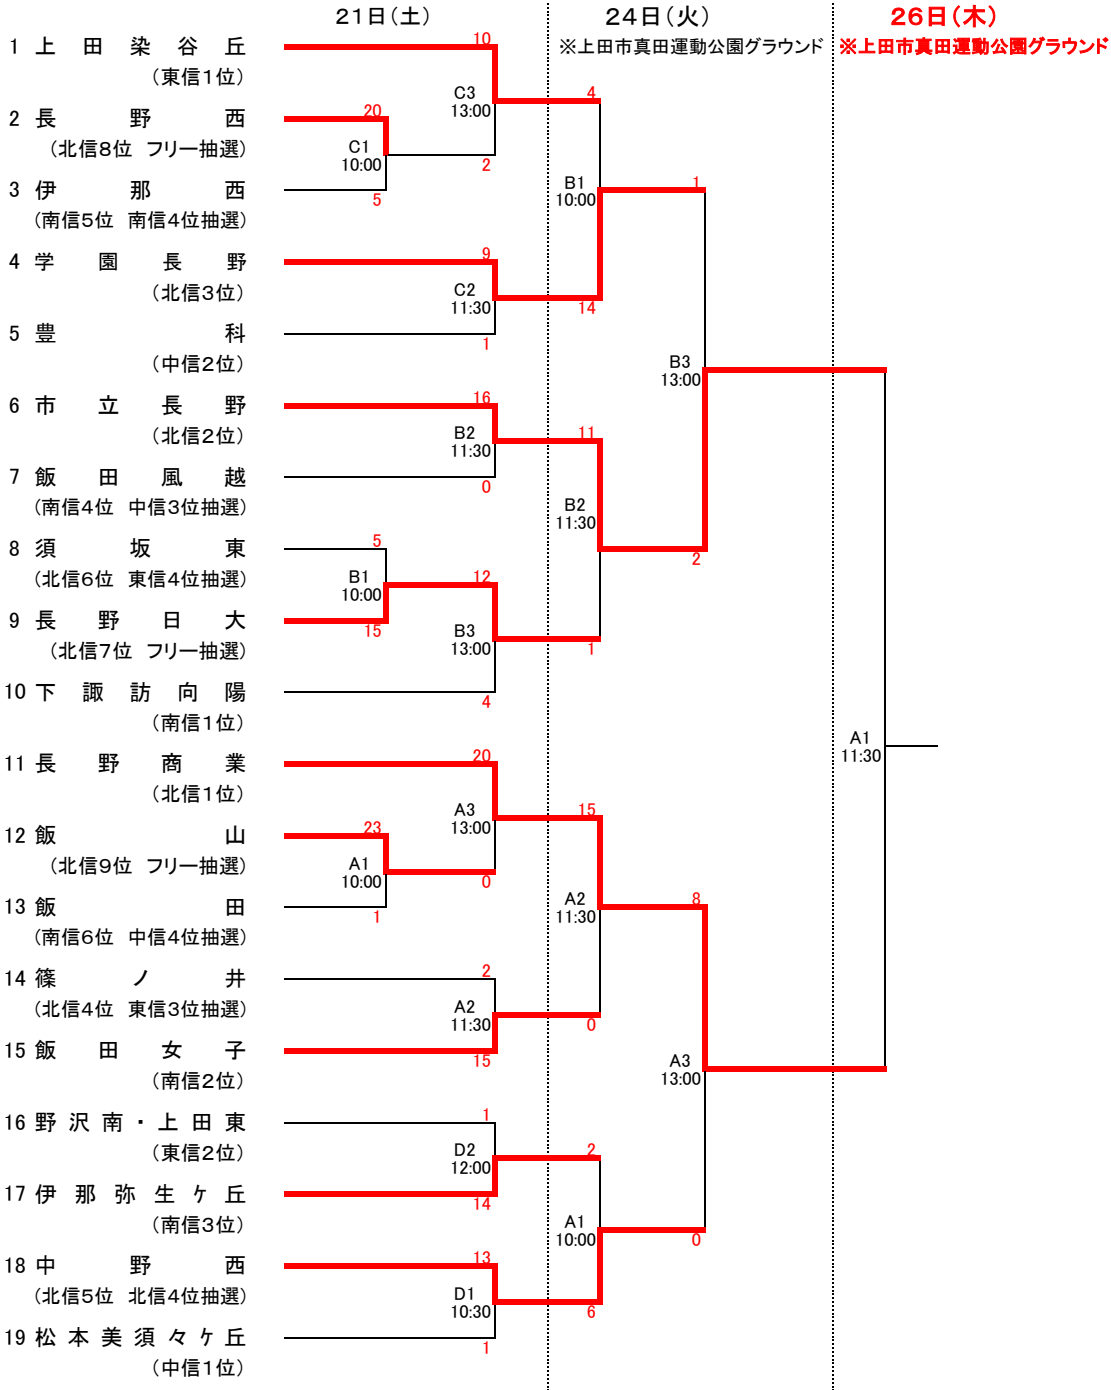

# 平成29年度 長野県高等学校新人体育大会 ソフトボール競技大会

## 【 女子の部 】

## 【 男子の部 】

球場案内

- A 上田市真田運動公園グラウンドA
- B 上田市真田運動公園グラウンドB
- C 上田市古戦場公園多目的グラウンドA