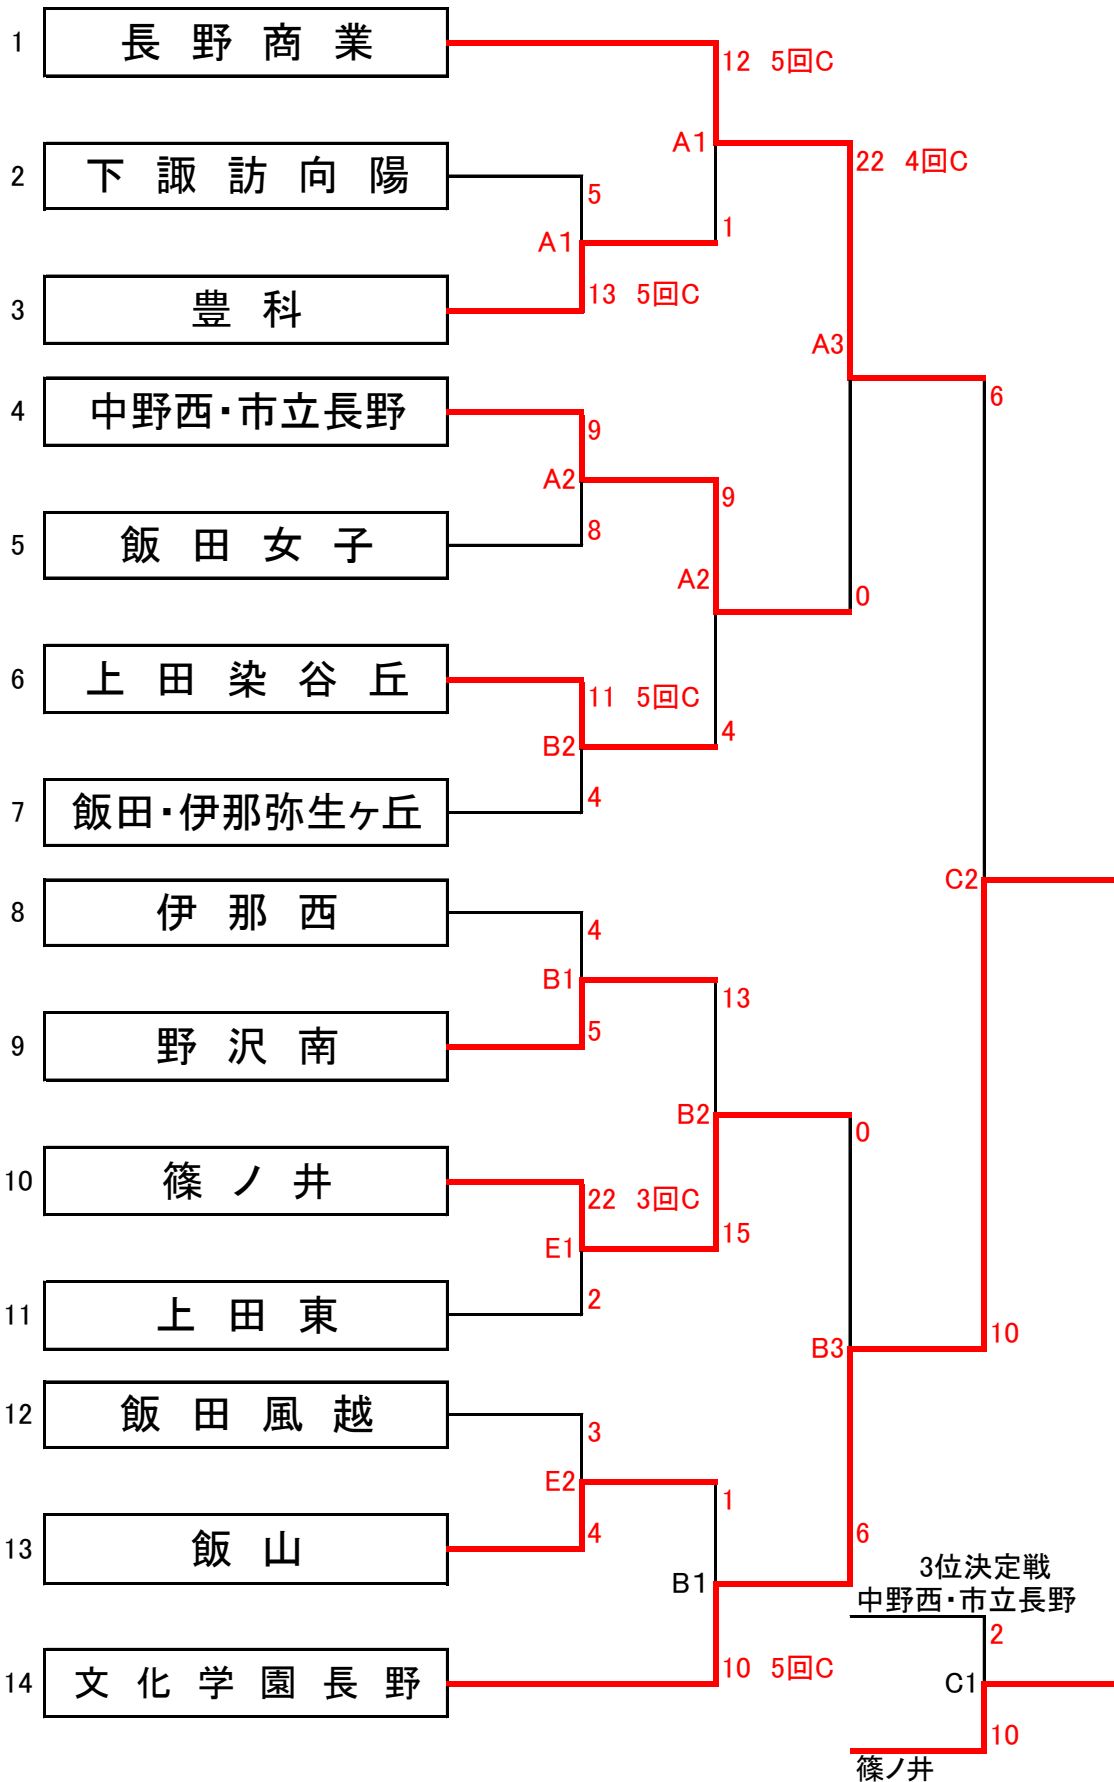

7月23日、24日 中野市営運動場A・B

7月25日 中野西高校グラウンドC・D

【女子】 7月23日中野西高校第2グラウンドE

第1試合 10:30 第2試合 12:30 第3試合 14:30

7月23日

7月24日

7月25日

【男子】

7月25日