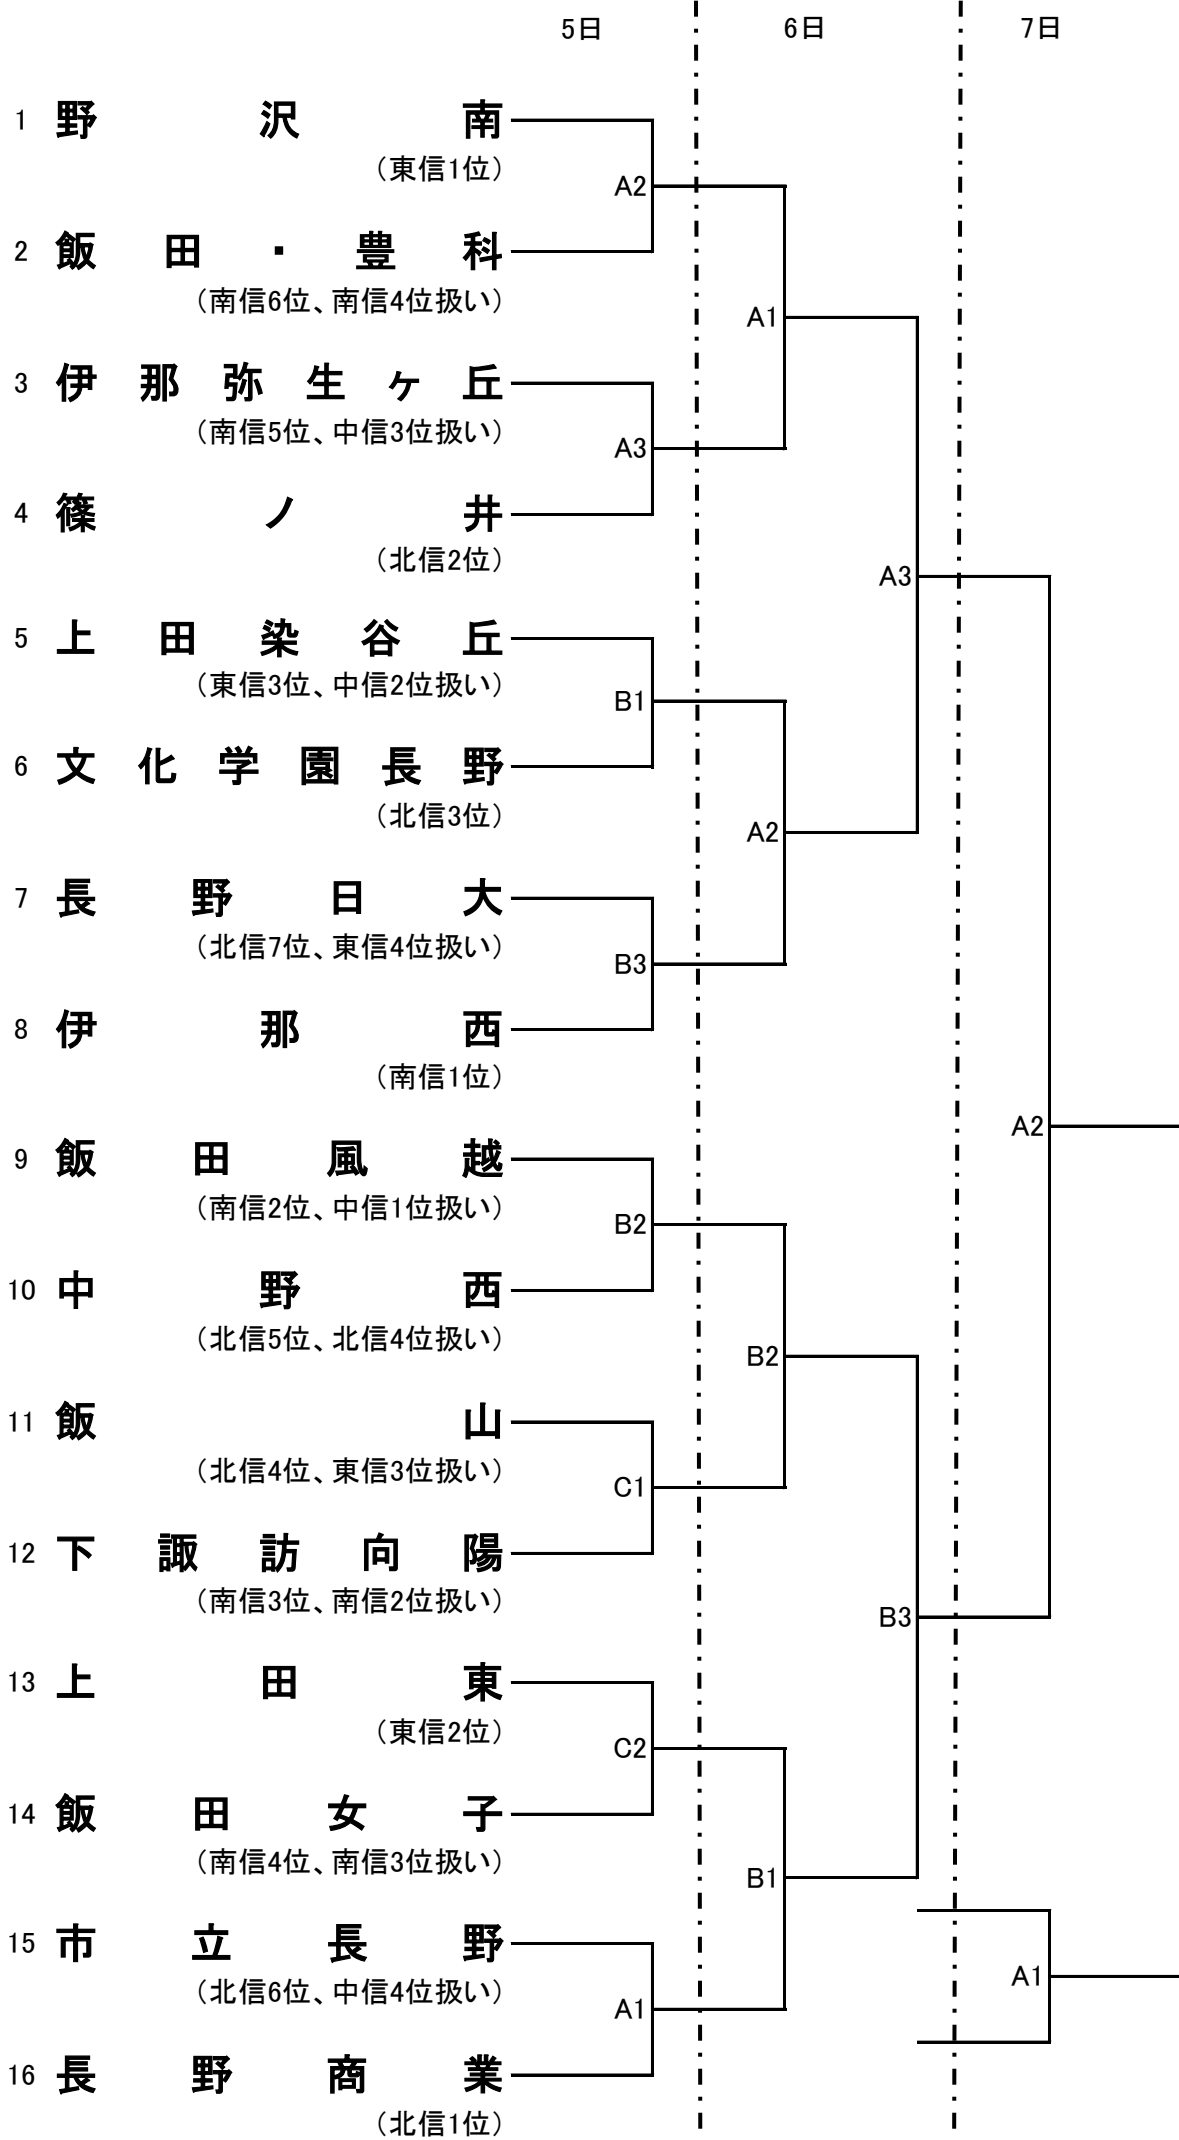

【女子】 真田運動公園グラウンドA、B 染屋台多目的グラウンドC
 A、Bコート 第1試合10:30 第2試合12:30 第3試合14:30
 Cコート 第1試合10:30 第2試合12:30

今大会については、日帰りが可能となるように配慮し、遠方の学校は2試合目以降となるよう調整いたしました。ご了承ください。

【男子】 染屋台多目的グラウンドC
 Cコート 第1試合11:30