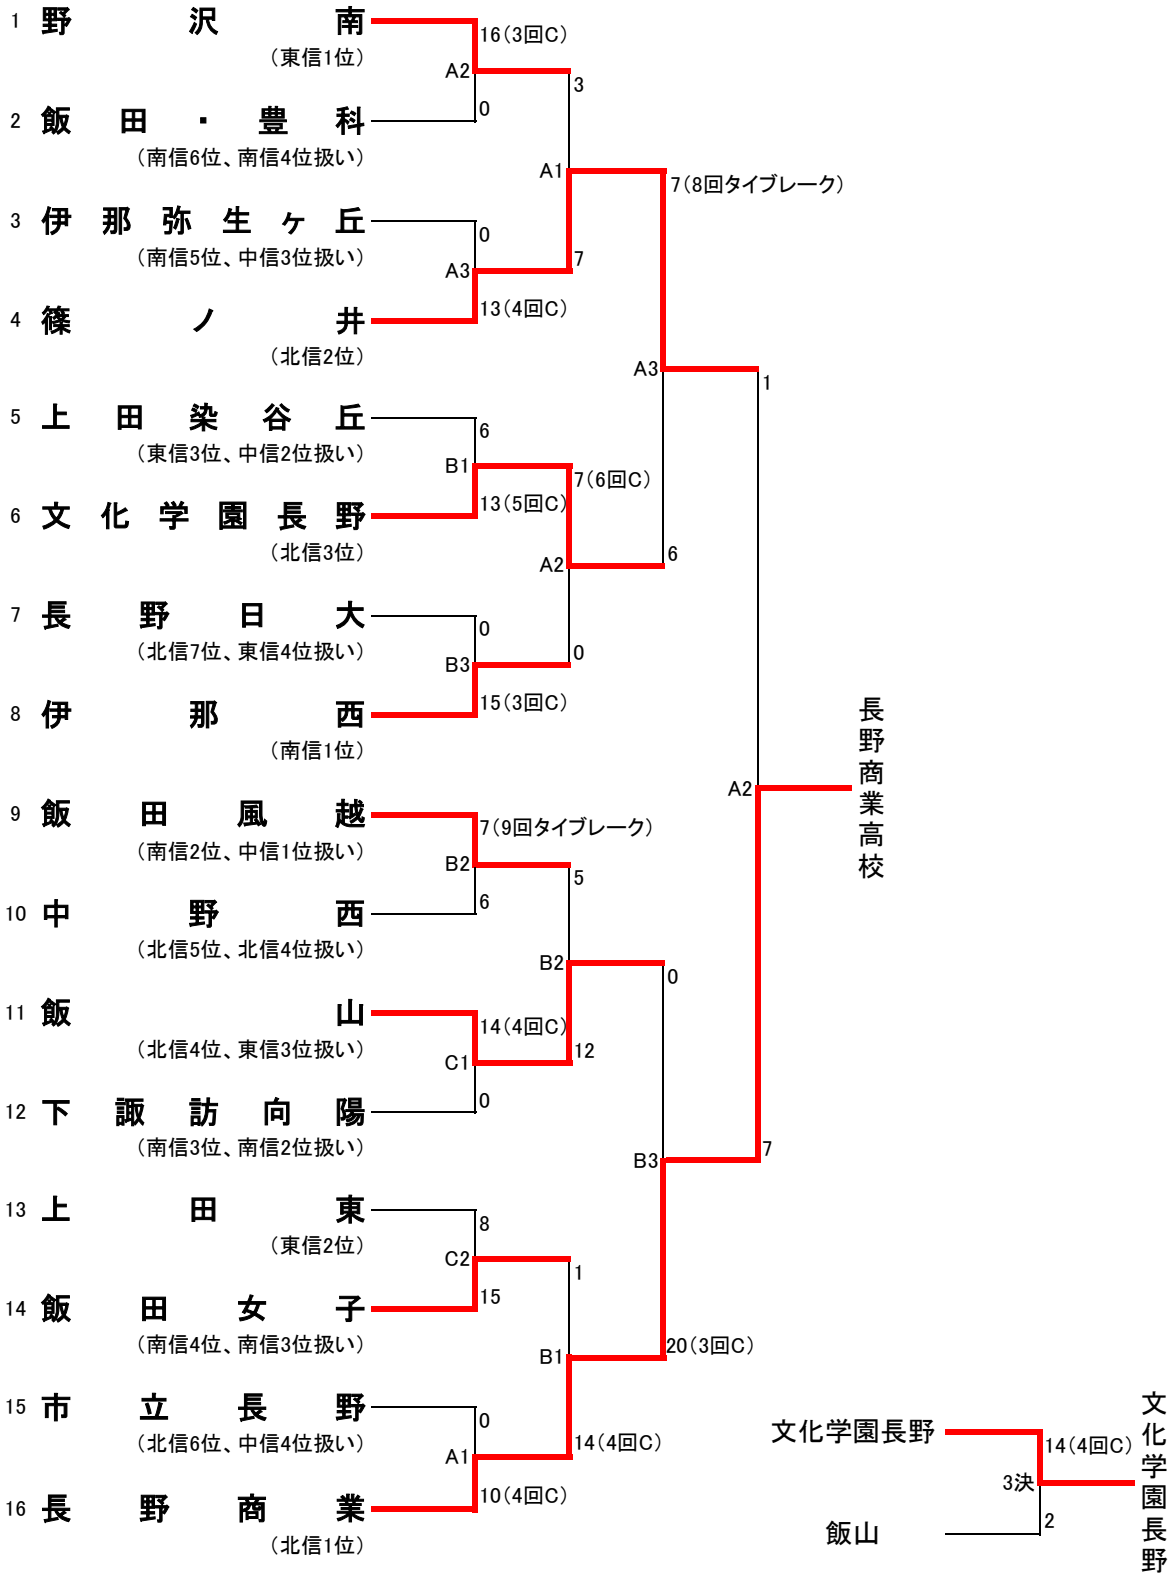

【女子】 真田運動公園グラウンドA、B 染屋台多目的グラウンドC
 A、Bコート 第1試合10:30 第2試合12:30 第3試合14:30
 Cコート 第1試合10:30 第2試合12:30

5日 6日 7日

【男子】 染屋台多目的グラウンドC
 Cコート 第1試合11:30