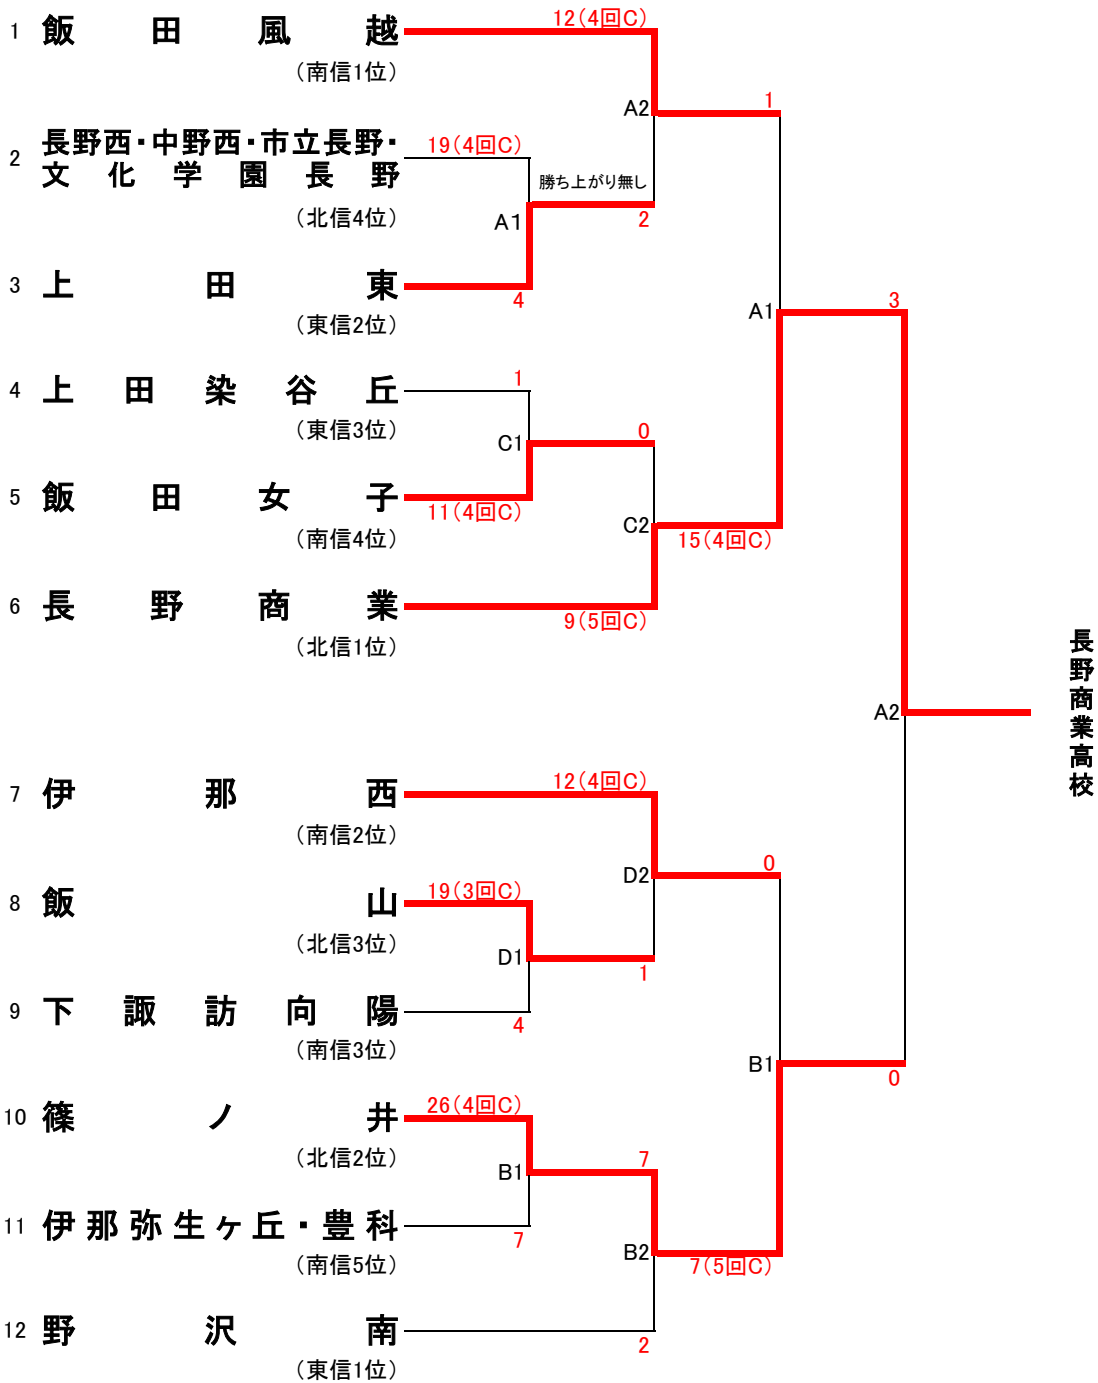

【女子】 富士塚スポーツ公園運動場A・B 美すずスポーツ公園運動場C・D

A・Bコート 第1試合10:00 第2試合11:30

C・Dコート 第1試合10:00 第2試合11:30

15日

16日

【男子】 富士塚スポーツ公園運動場

Bコート 第2試合11:30

16日