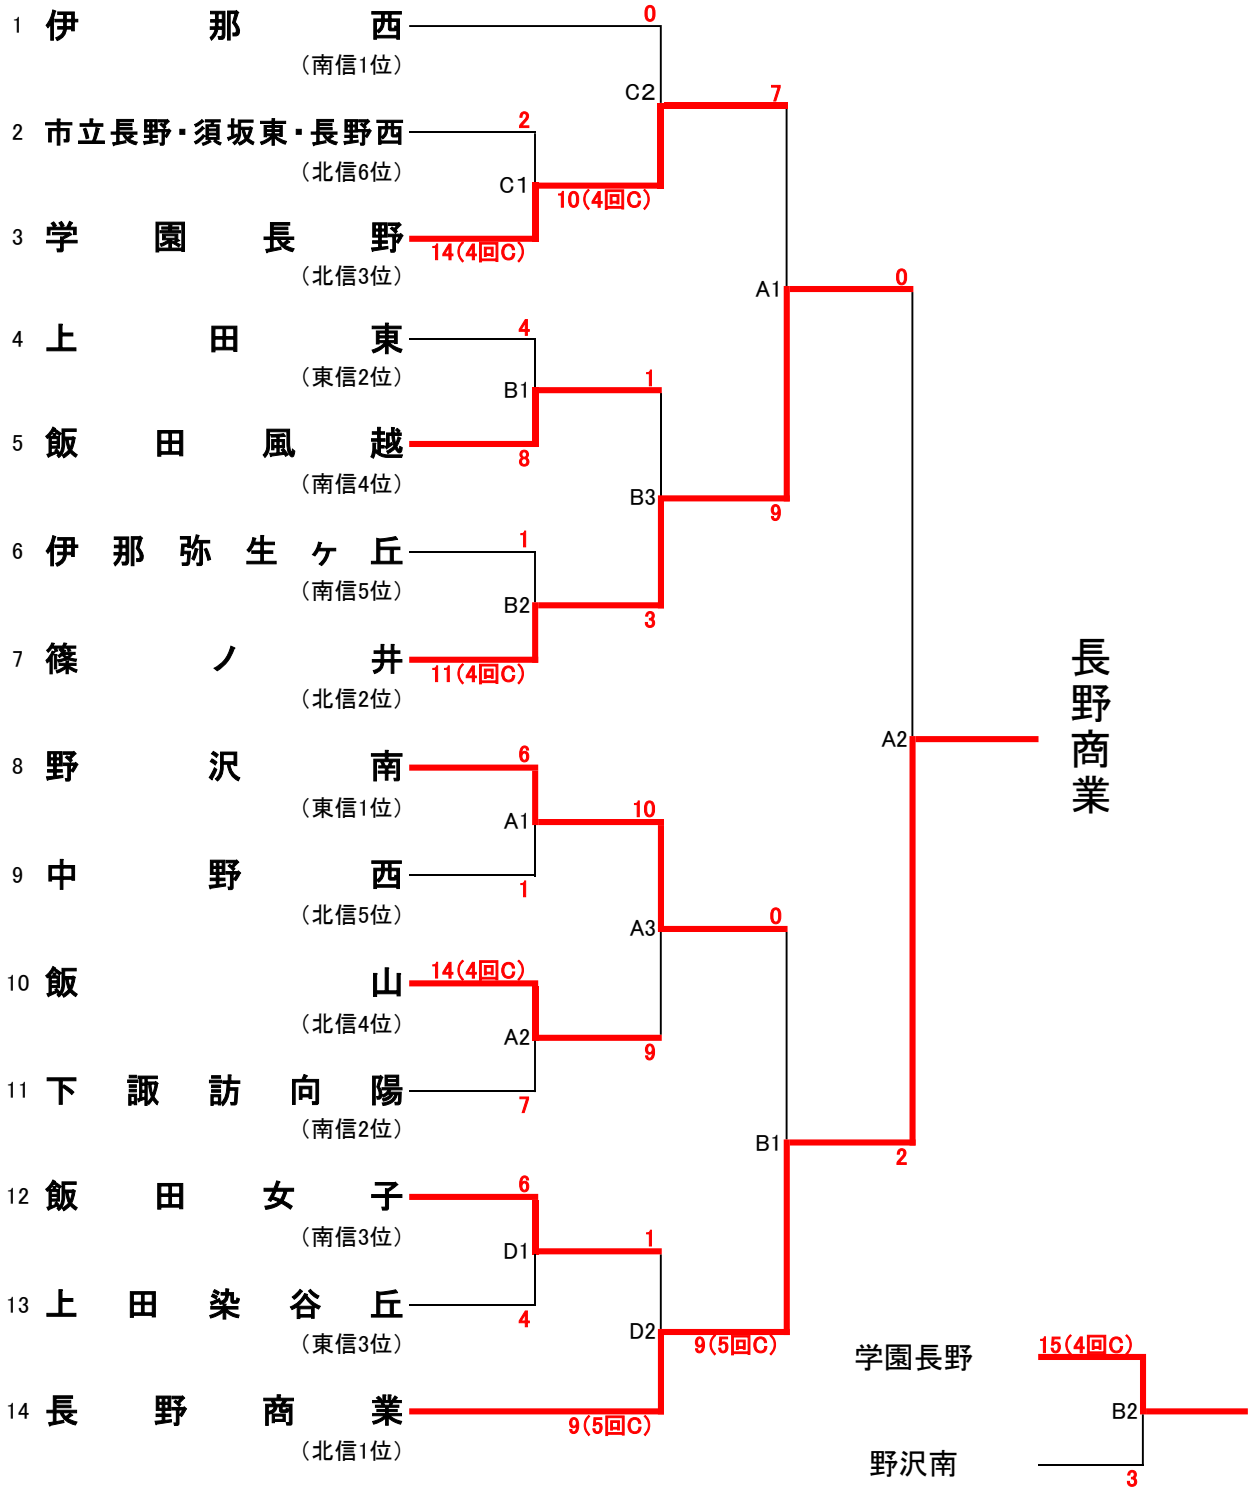

【女子】 富士塚スポーツ公園運動場A・B 美すずスポーツ公園運動場C・D

A・Bコート 第1試合10:00 第2試合11:30 第3試合13:00

C・Dコート 第1試合10:00 第2試合11:30

4日

5日

長野商業

学園長野

野沢南

【男子】 美すずスポーツ公園運動場

Cコート 第1試合11:30

5日

飯山