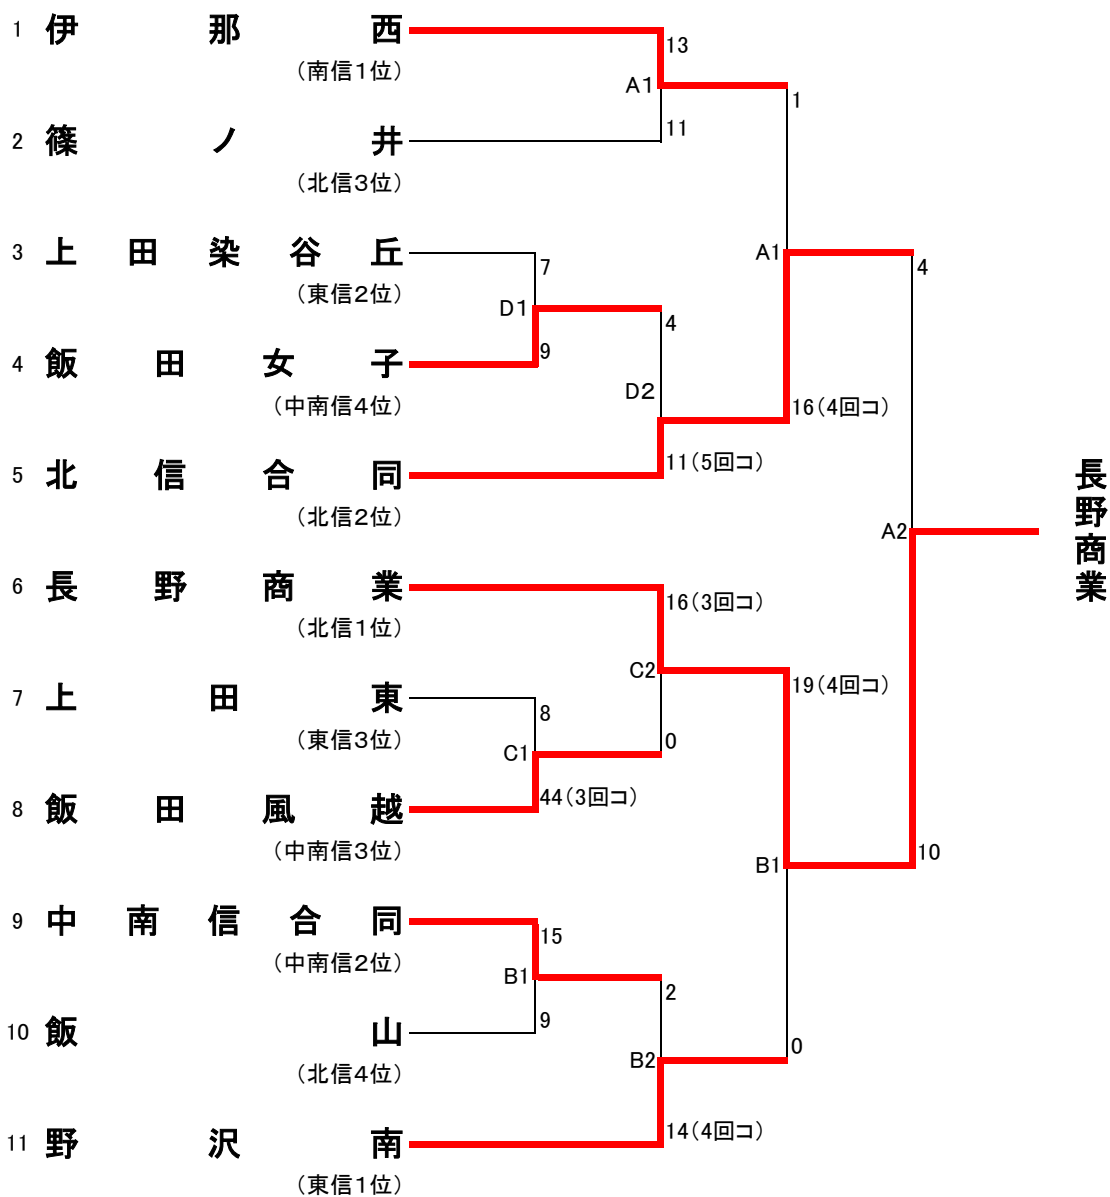

【女子】 富士塚スポーツ公園運動場A・B 美すずスポーツ公園運動場C・D

A・Bコート 第1試合10:00 第2試合12:00

C・Dコート 第1試合10:30 第2試合12:30

14日

15日

※北信合同(中野西・文化学園長野・長野市立長野・中野立志館・長野西)

※中南信合同(伊那弥生ヶ丘・岡谷東・下諏訪向陽・豊科)

【男子】 富士塚スポーツ公園運動場

Bコート 第2試合12:00

15日