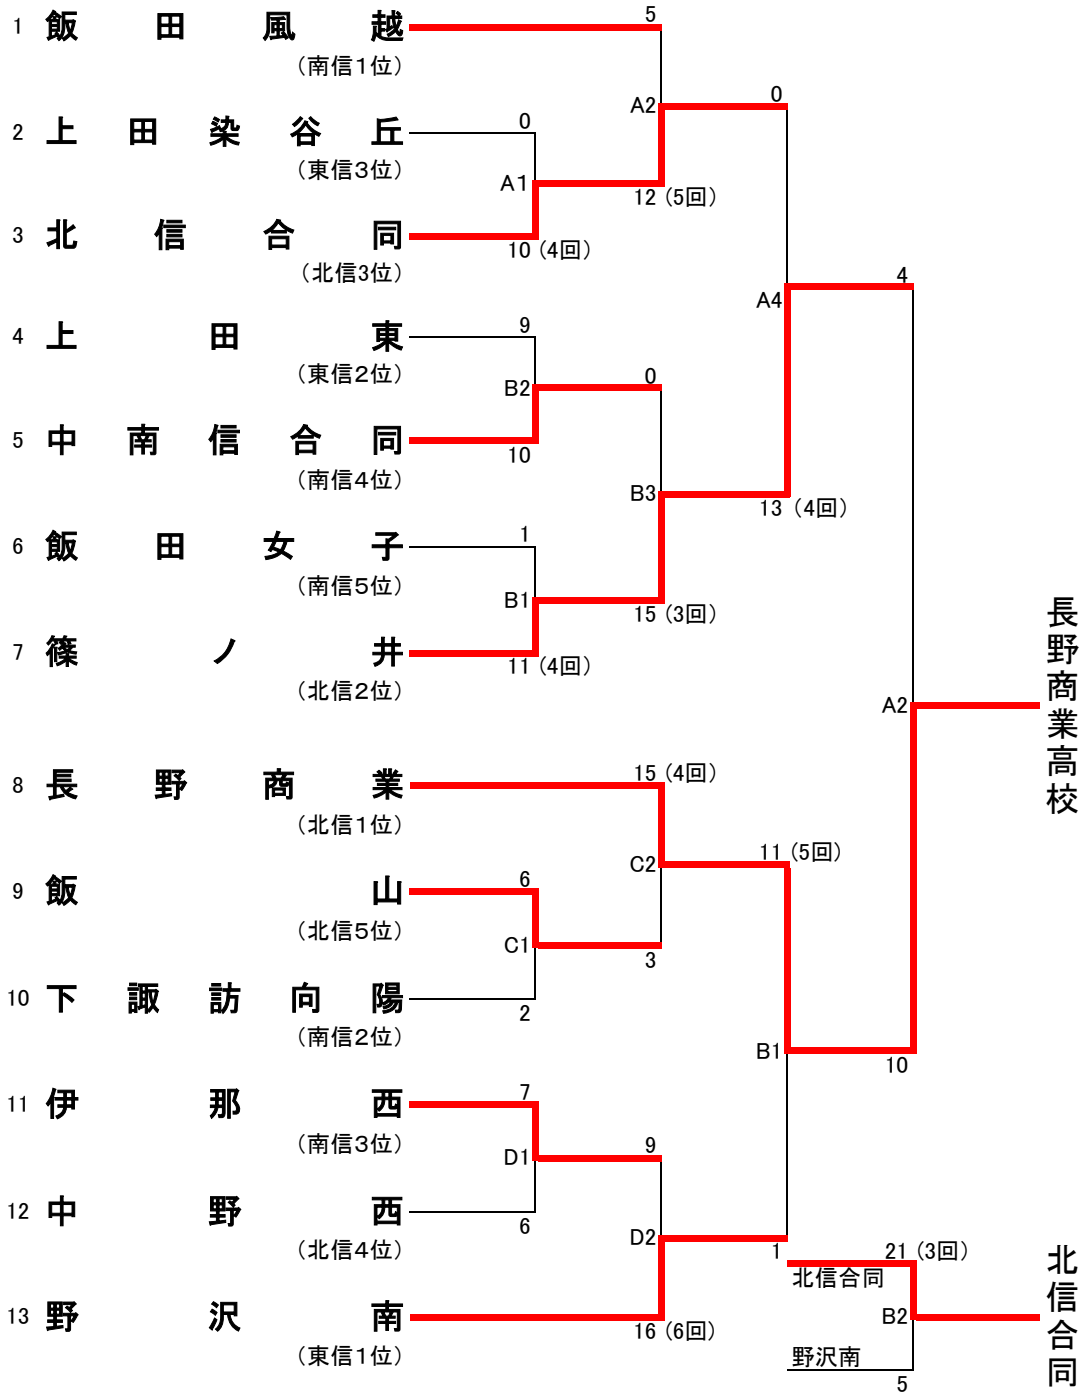

【女子】 富士塚スポーツ公園運動場A・B 美すずスポーツ公園運動場C・D

A・Bコート 第1試合10:00 第2試合11:30 第3試合13:00

C・Dコート 第1試合11:00 第2試合12:30

3日

4日

※北信合同(文化学園長野・長野西・長野市立長野・中野立志館)

※中南信合同(伊那弥生ヶ丘・岡谷東・豊科)

【男子】 美すずスポーツ公園運動場

Cコート 第1試合10:30