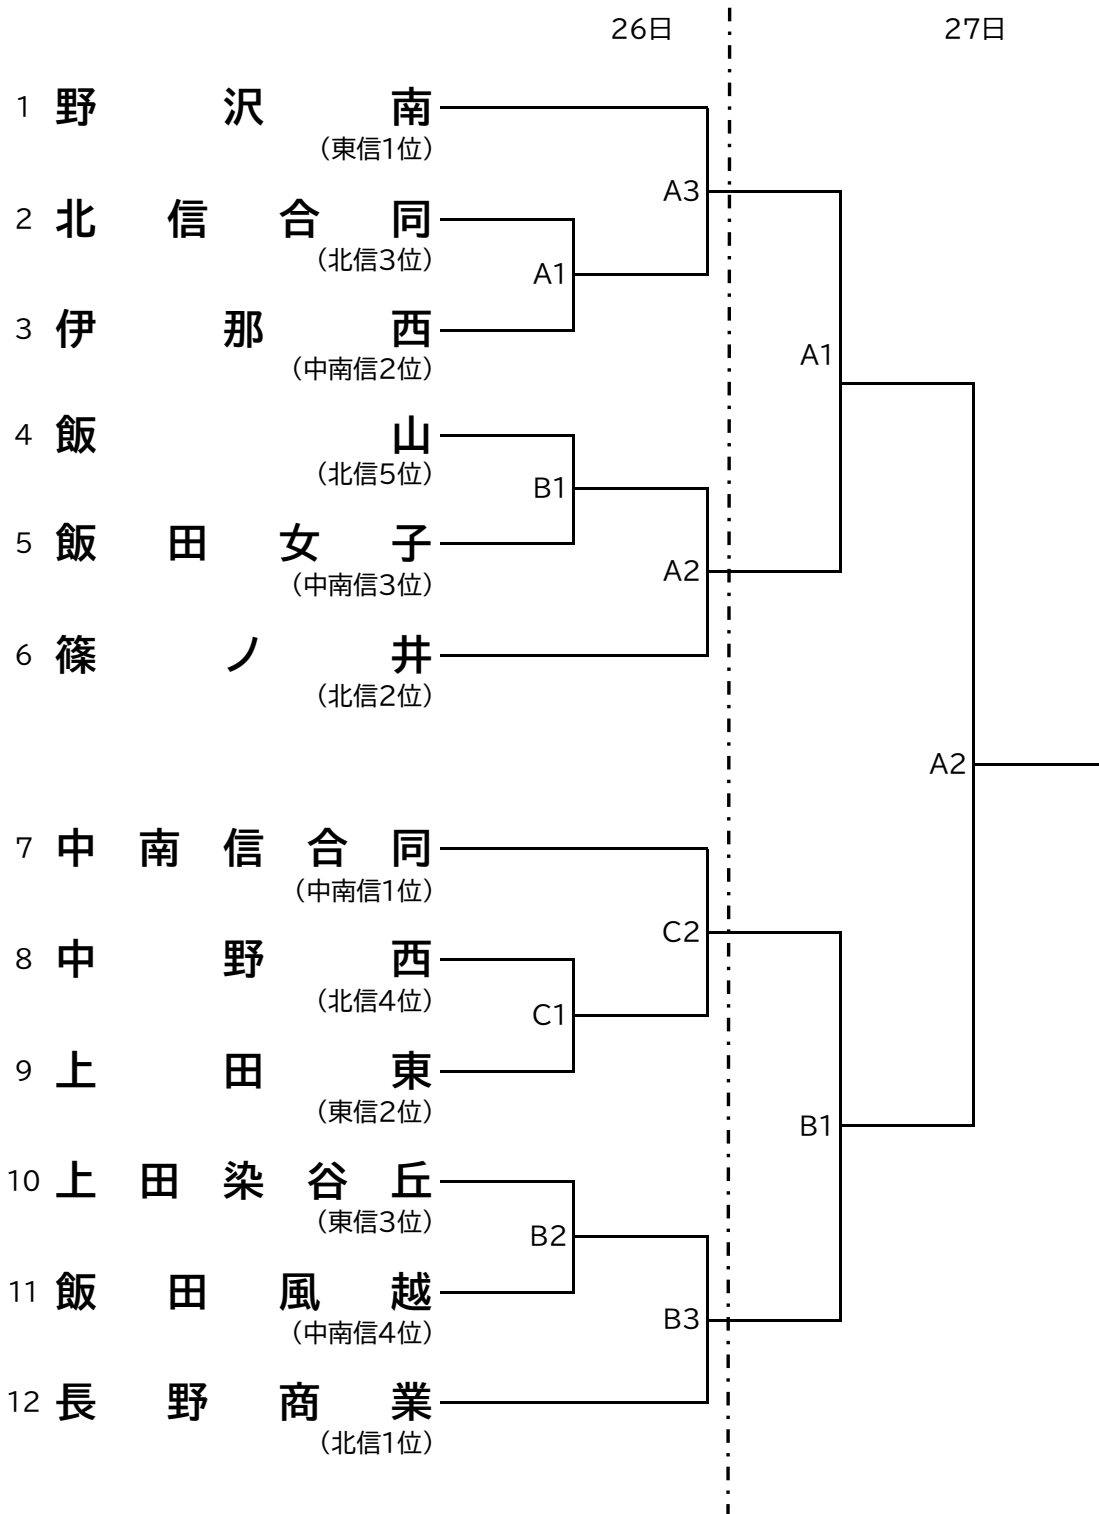

【女子】 上田市古戦場公園多目的グラウンド A B  
 上田市染屋台多目的グラウンド C  
 第1試合10:00 第2試合11:30 第3試合13:00

※北信合同(文化学園長野、長野西、屋代、長野南、須坂東、中野立志館)  
 ※中南信合同(伊那弥生ヶ丘、下諏訪向陽、豊科)