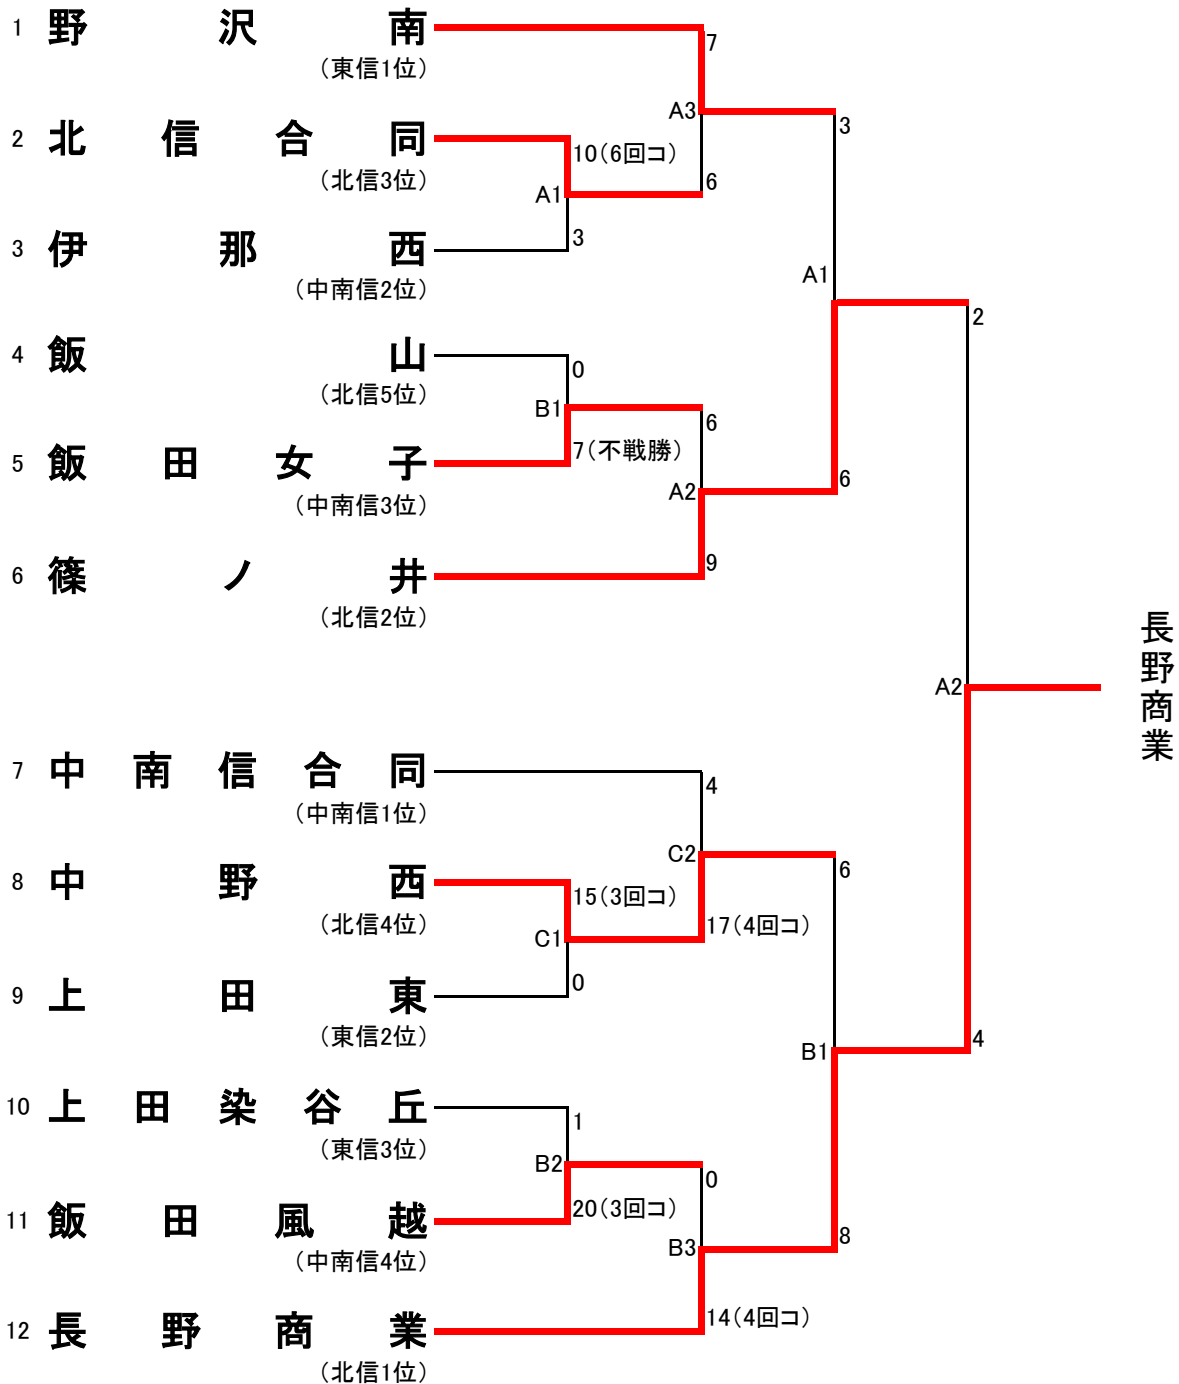

【女子】 上田市古戦場公園多目的グラウンド A B  
 上田市染屋台多目的グラウンド C  
 第1試合10:00 第2試合11:30 第3試合13:00

26日

27日

※北信合同(文化学園長野、長野西、屋代、長野南、須坂東、中野立志館)

※中南信合同(伊那弥生ヶ丘、下諏訪向陽、豊科)