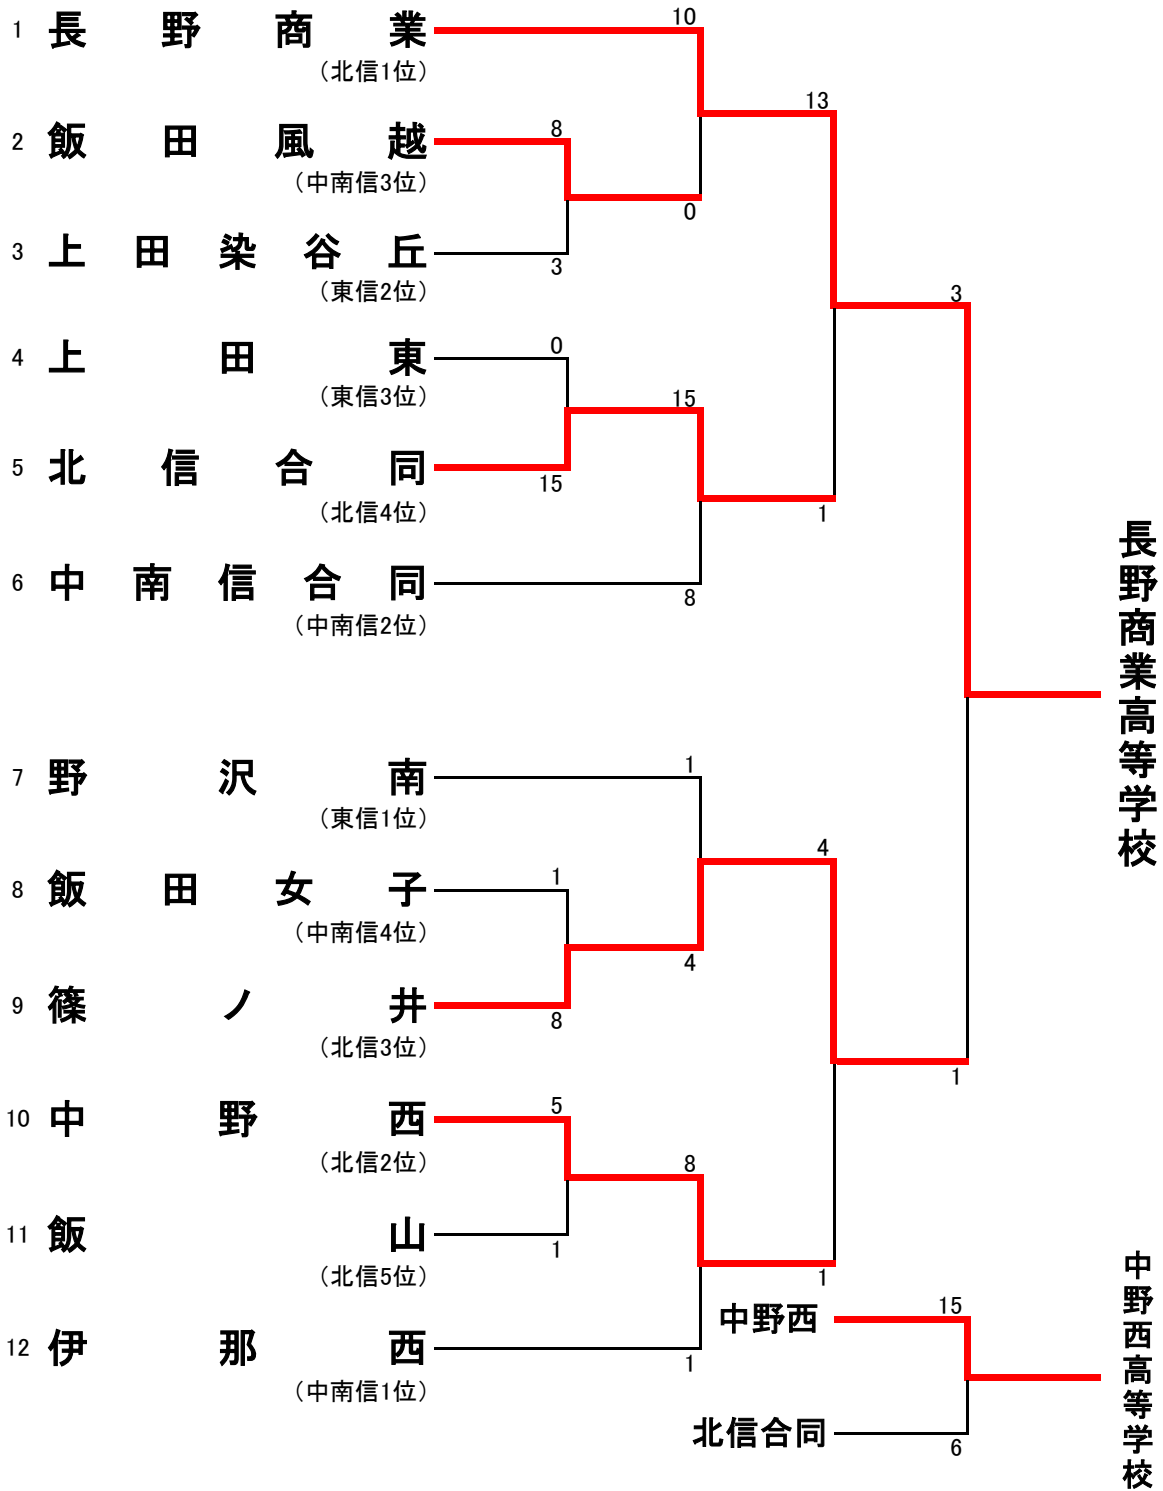

【女子】

県民須坂運動広場A・B・C

第1試合10:00

第2試合11:30

第3試合13:00

1日

2日

※北信合同(文化学園長野、長野西、市立長野、長野南、須坂東、中野立志館)

※中南信合同(伊那弥生ヶ丘、下諏訪向陽、豊科、岡谷東)

【男子】

県民須坂運動広場B

2日